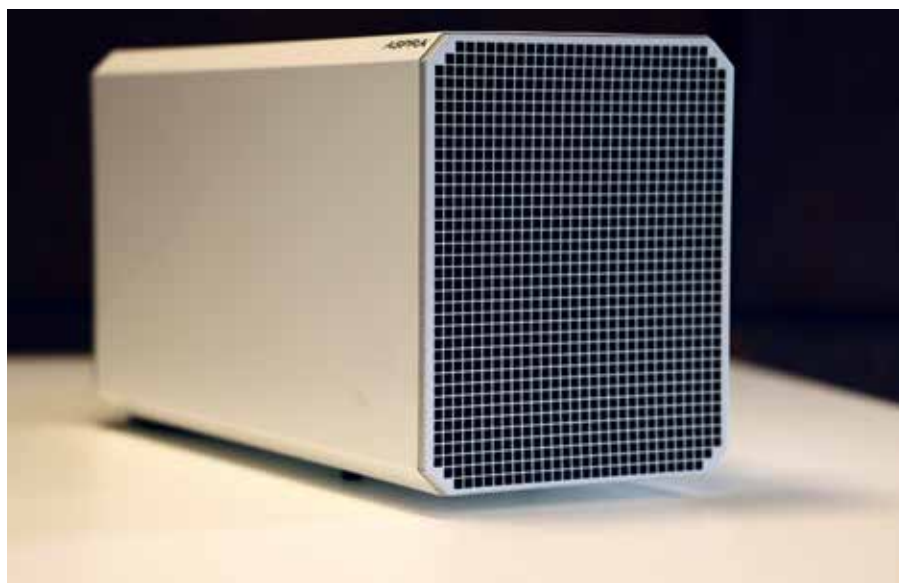

S 4 0 0

OPTIMALE LUCHTREINIGING MET DE E - P U R E A S P R A S 4 0 0

De E-PURE ASPRA S400-serie verwijdert virussen, bacteriën, schadelijke stoffen, fijnstof, pollen en schimmels permanent uit de lucht. Tevens neutraliseert het filter gassen en geuren, dankzij het standaard meegeleverde actiefkoolstoffilter.

Voor ruimtes tot 8 personen

Met een capaciteit van 400 m³/h is de kleinste luchtreiniger uit de E-PURE ASPRA-serie uitermate geschikt voor ruimtes tot maximaal acht personen. Denk hierbij onder andere aan kleine winkels, showrooms, wachtruimtes, spreek- en behandelkamers, kantoren en liften.

Efficiëntie: 99%

Plaatsing: binnen (0 °C - 50 °C)

Installatie: vrijstaand (horizontaal of verticaal)
of muurmontage

Afmetingen: 675 x 290 x 375 mm

Gewicht: 16 kg

Materiaal: gegalvaniseerd staal

Kleur: wit (RAL 9016)